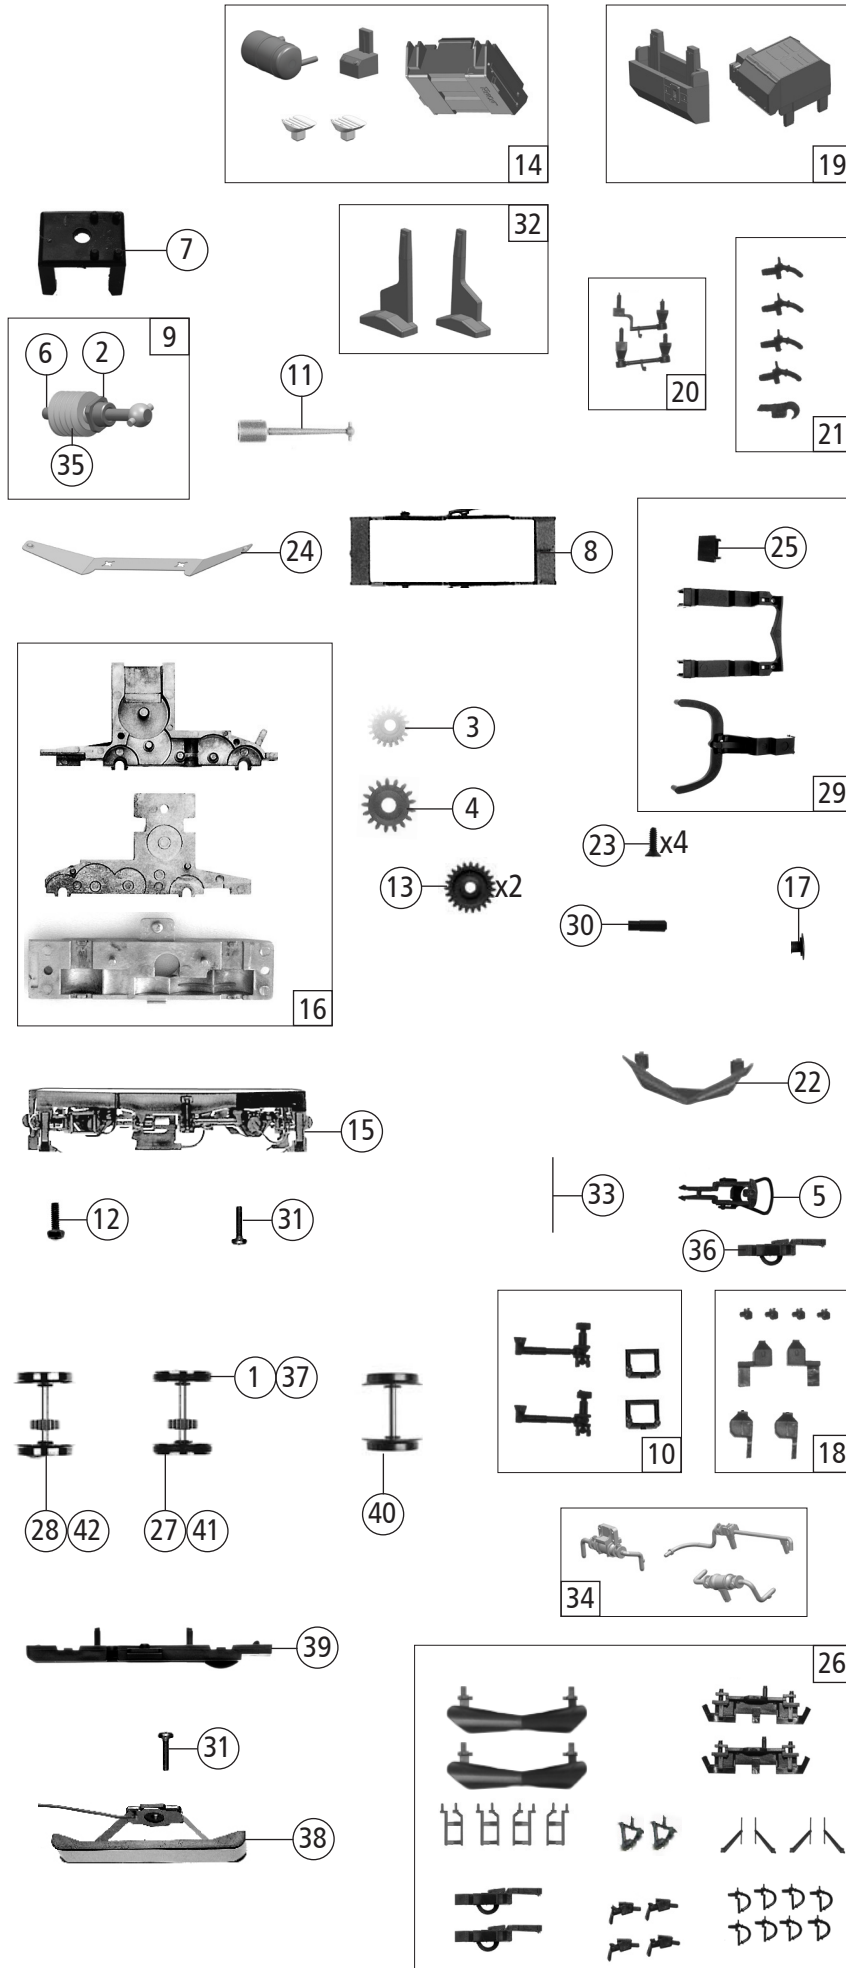

Pos. Nr. Pos.no.	Beschreibung Description	Art.-Nr. Art.no.	Preisgruppe Price bracket
7500016	METRANS Br 186		
7510016			
7520016			
1	Gehäuse komplett Betr. Nr. 386 012-8 Body ass. compl. loco no. 386 012-8	149773	37
2	Stromabnehmer Pantograph	85383	19
3	FK - Schraube M2x2,8/2,5 mm FK - Screw	85704	4
4	Konusfeder Cone spring	86202	3
5	Kardanschale kurz 1,5mm Cardan reception short	87129	4
6	Motordistanzplatte Motor spacer plate	135856	3
7	Brückenstecker Jumper	133241	10
8	Anschlag Stop	123876	3
9	GF - Schraube M1,6x6 mm Self-tapping screw	114836	3
10	Platine komplett Printed circuit assembly	141548	20
11	Stirnfenster bedruckt Front window printed	149685	10
12	TS - Isolatoren Part set - isolators	131661	10
13	Hauptleitung Mains line	131665	9
14	Dach lackiert Roof painted	138718	12
15	Motor komplett Motor assembly	85111	28
16	TS - Lichtleiter Part set light conductor	132171	8
17	TS - Griffe Part set handrails	138258	8
18	Griffstange links lackiert Handrail left painted	138342	5
19	TS - Scheibenwischer Part set-Windscreen wipers	123016	6
20	Haltegriff seitlich Lateral handrail	123017	5
21	GF-Schraube M2x5 mm Self-tapping screw	114966	3
22	TS - Leitungen Part set - wires	131662	12
23	Grundrahmen Basic frame	145240	19
24	TS - Lichtabdeckung Part set light cover	138256	6
25	E-Lokführer Loco driver	110407	6
26	Kontaktfeder Contact spring	116876	3
27	Pufferbohle Buffer beam	135873	5
28	Führerstand Driver's cab	131669	5
29	Griffstange rechts lackiert Left handrail painted	138467	5
30	TS - Sandkastenleitung Set of sand box pipes	135877	6
31	Dose Socket	135858	3
32	TS - Isolatoren Part set - isolators	131663	9
33	Stromabnehmer Pantograph	85552	19
34	Kohlebürste Carbon brush	89743	6
35	Bürstenfeder Brush spring	114197	3
36	TS - Dach lackiert Part set - roof painted	139511	8
37	UIC Dose UIC socket	127688	3
38	Videokamera links und rechts Video camera left and right	126779	5
39	Verbindungsleiter links Left connecting line	138245	4
40	Gitter klein und groß Grid small and big	131666	12
41	Türfenster Door window	131672	5
42	Antenne Antenna	138250	3
43	LED - Platine unten Lower LED - PCB	143604	15
44	Hupe groß und klein Horn big and small	138719	6
45	TS - Antenne kurz Part set - antenna short	131673	5
46	Stirnlicht Headlight	138255	6
47	Platine f. Sound PCB for sound	147268	18
48	Lautsprecherbox Loudspeaker box	141570	5
49	Lautsprecher Loudspeaker	129524	13
50	Sounddecoder Sound decoder	147377	39